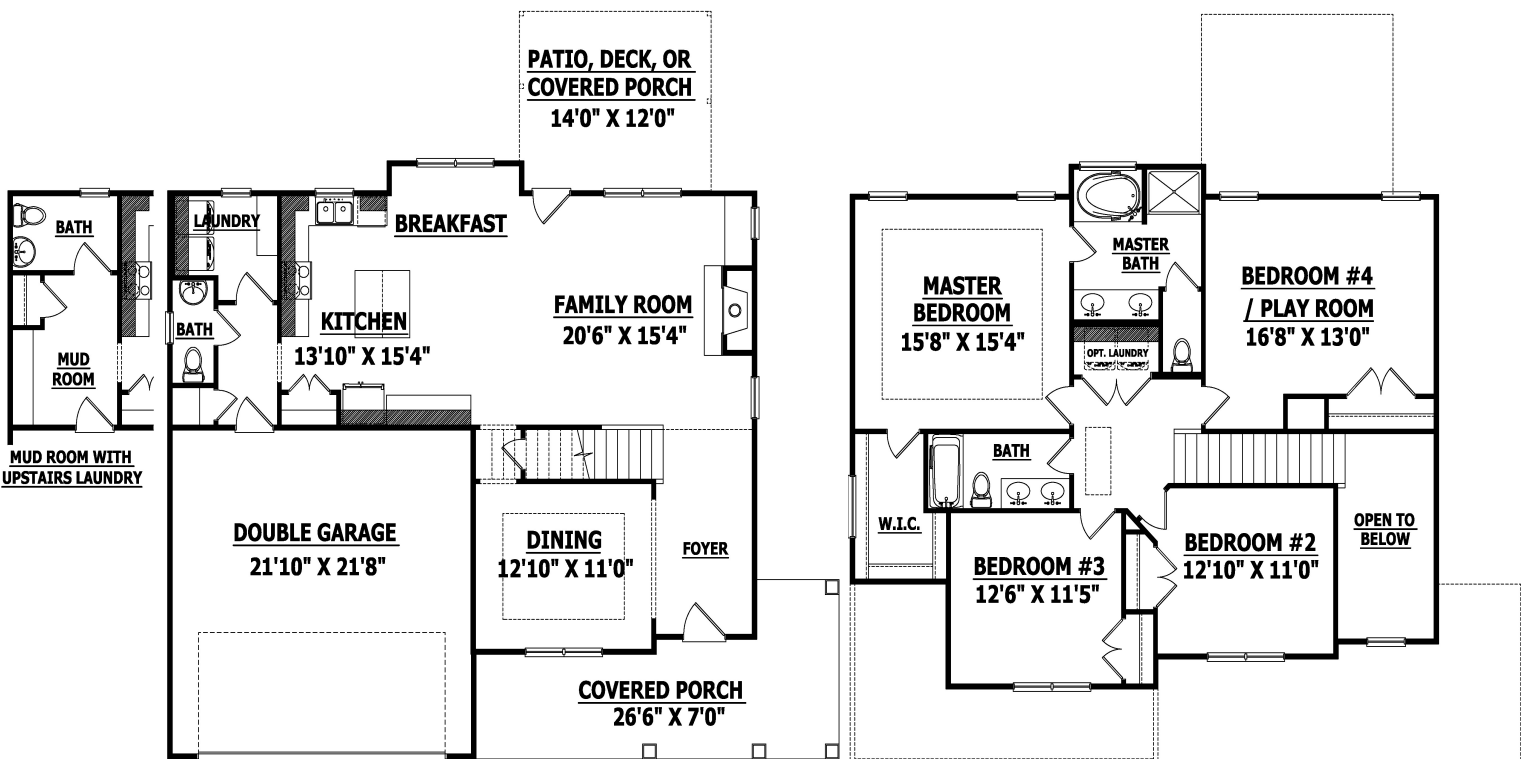

Width 49 Depth 50

#### **HEATED**

FIRST FLOOR	1014 SQ.FT.
SECOND FLOOR	1198 SQ.FT.
TOTAL	2212 SQ.FT.

#### **OPTIONAL UNHEATED**

DECK/PATIO/PORCH	167 SQ.FT.
TOTAL	167 SQ.FT.

#### **UNHEATED**

FRONT PORCH	223 SQ.FT.
GARAGE	489 SQ.FT.
TOTAL	712 SQ.FT.

**FIRST FLOOR**

**SECOND FLOOR**